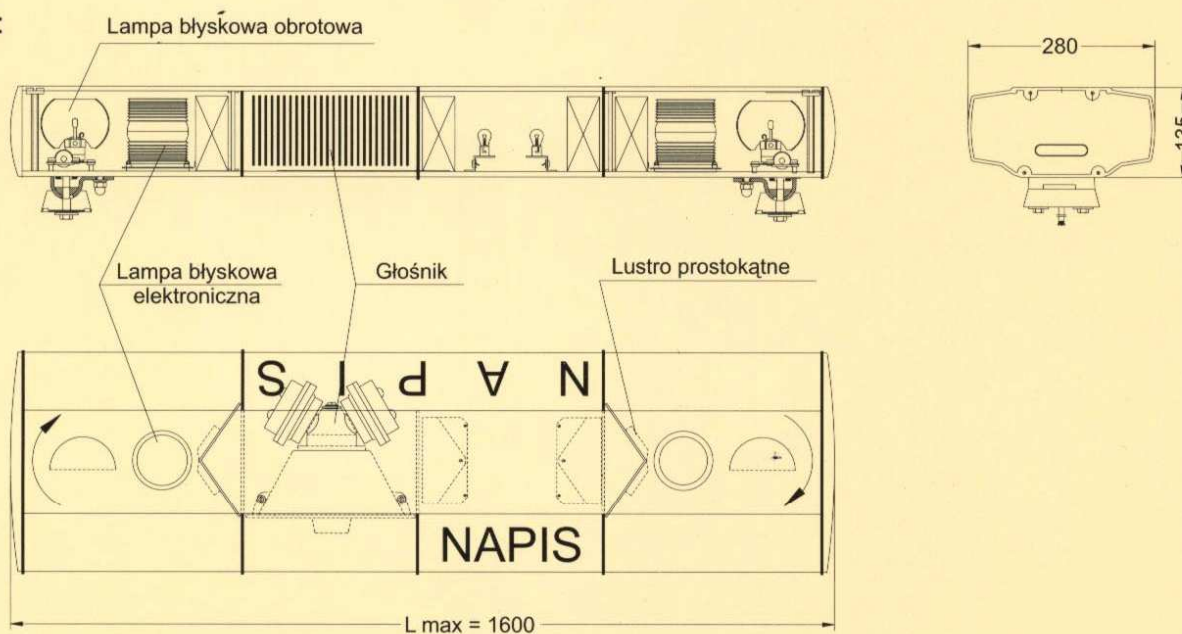

Lampy Ostrzegawcze

Belki Światłne z Nagłośnieniem

LZP

Dane techniczne:

Sygnał dźwiękowy	urządzenie nagłaśniające z modulowanym sygnałem dźwiękowym (3-modulacje) głośnik 100W + generator z mikrofonem
Rodzaj światła	Błyskowe - ksenonowe lub Obrotowe - halogenowe
Barwa światła	niebieska, czerwona
Oznakowanie	Podświetlany napis z przodu lub z tyłu bądź z obu stron: POLICJA, STRAŻ, AMBULANS lub inny na życzenie użytkownika
Rodzaj mocowania	na dachu samochodu: na podkładkach gumowych, uchwytach przegubowych lub typowych uchwytach bagażnikowych.
Napięcie zasilania	12V lub 24V
Temperatura pracy lampy	od -20°C do +50°C
Częstotliwość błysków	2-4 Hz
Typ żarówki przy lampach obrotowych	H-1 55 W/12V lub 70W/24V
Typ żarnika przy lampach ksenonowych	AH-2640-1 ELA4 Perkin Elmer
Typ żarówek podświetlających napis	BA-15s/5W, 10W 12V lub 24V

Wymiary:

ZAKŁADY ELEKTROMECHANICZNE ELEKTRA S.I.

ul. Przasnyska 6A 01-756 Warszawa

Sekretariat

tel. 0 22 639 73 43

tel. 0 22 431 61 00

fax 0 22 639 73 42

e-mail: einfo@zeelektra.com.pl

e-mail: handel@zeelektra.com.pl

<http://www.zeelektra.com.pl>

Dział Handlowy

tel./fax 0 22 639 73 45

tel. 0 22 431 61 71

0 22 431 61 72

0 22 431 61 73

Elektra®